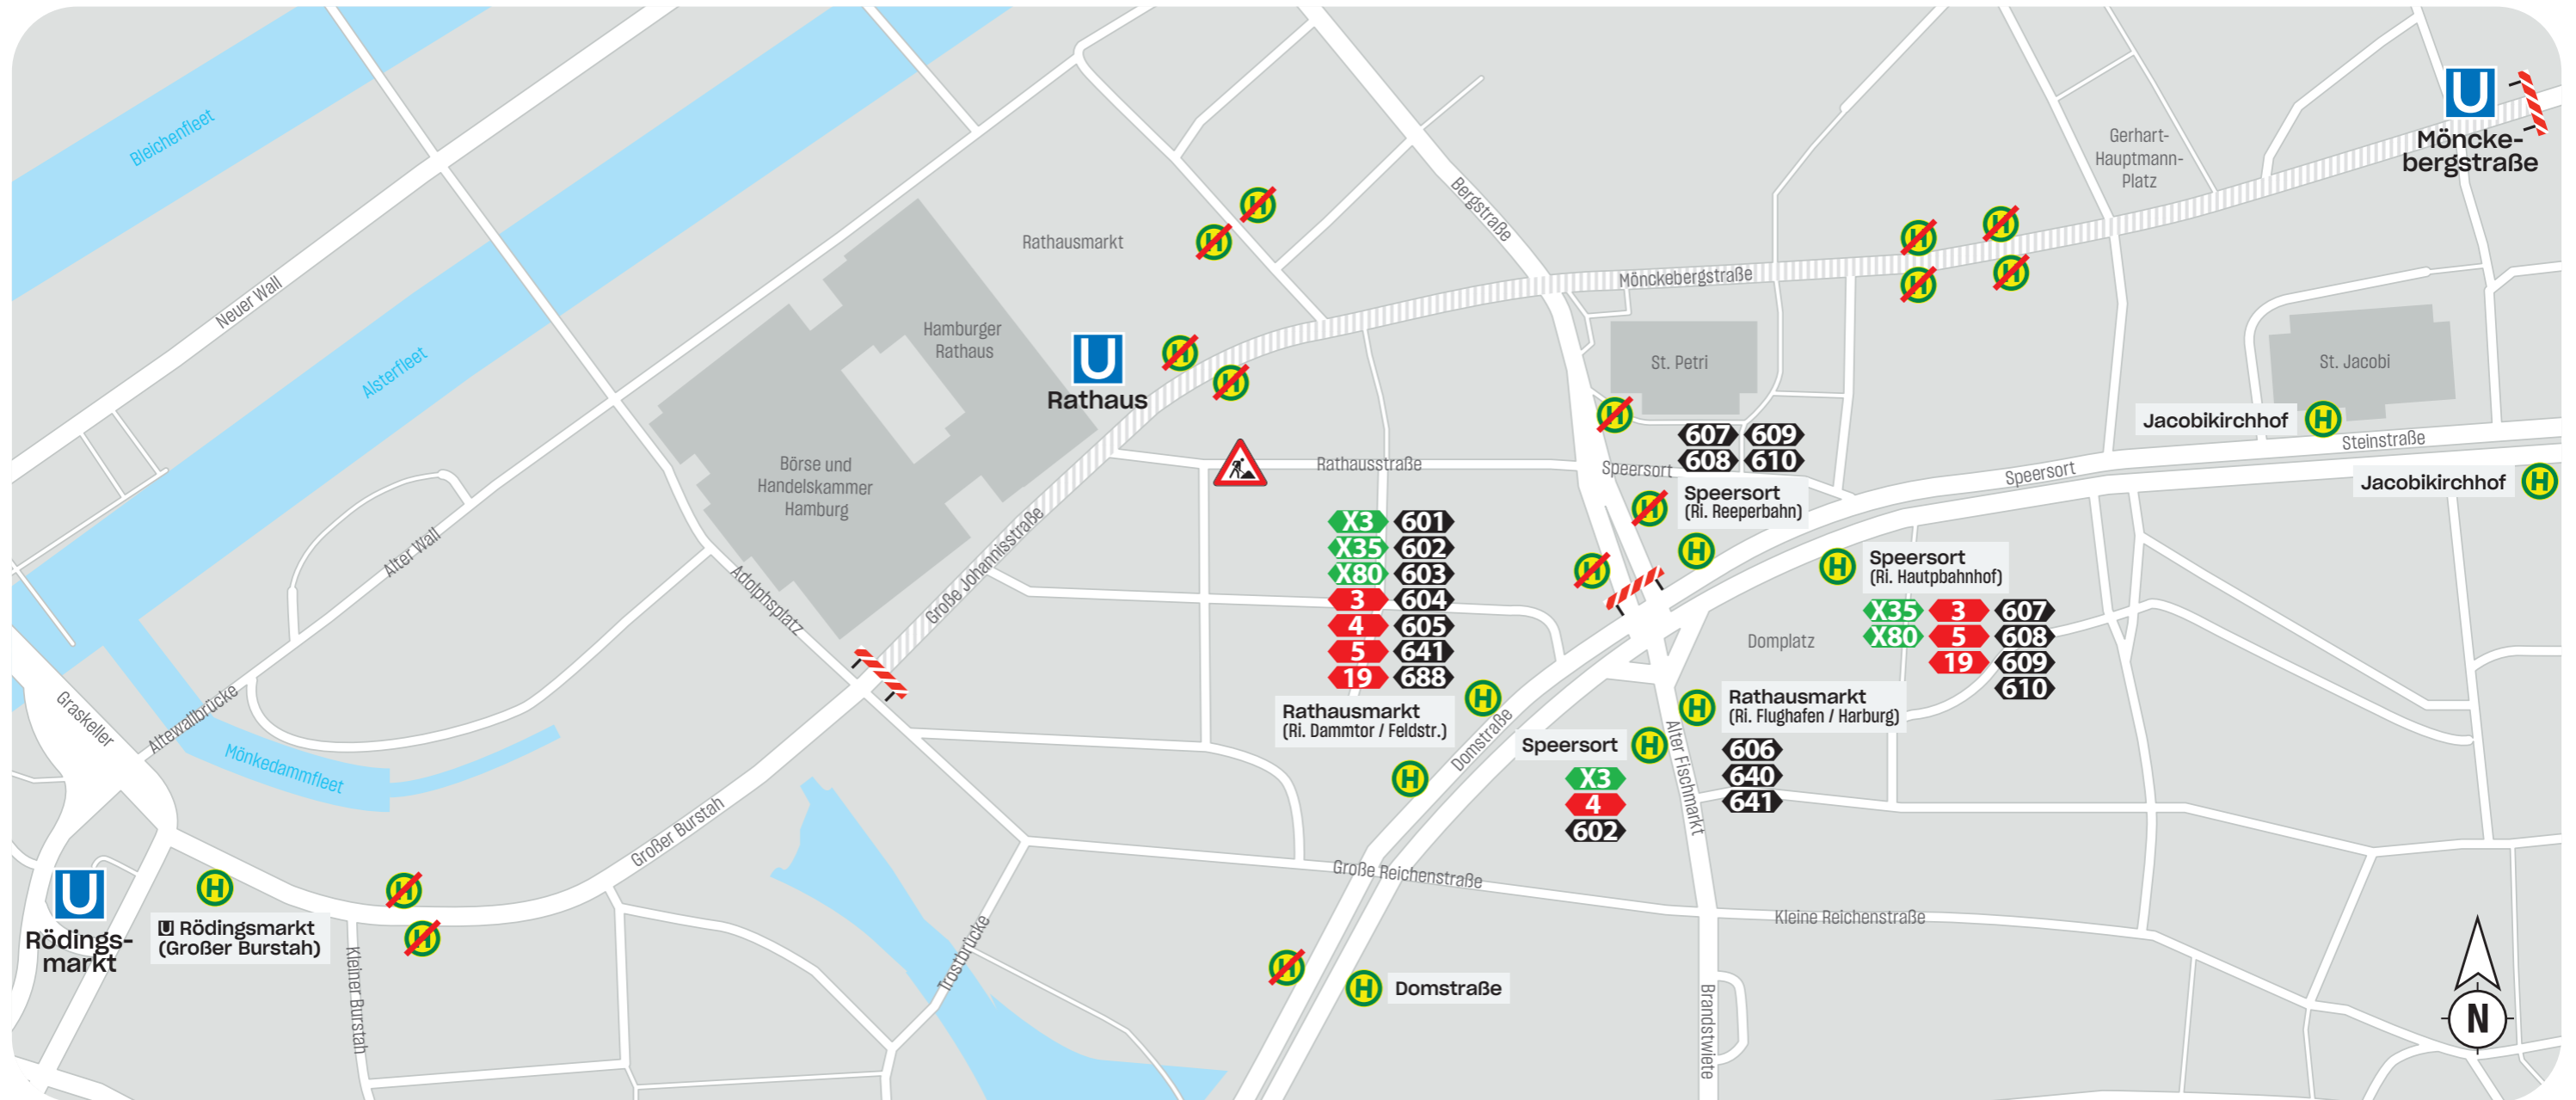

Wo fährt mein Bus?

Find your bus

Mi Wed **20.09.** 04:00 Uhr –
04:00 am

Fr Fri **06.10.23** Betriebsende
Close of service

Fahrplanauskunft
Timetable information